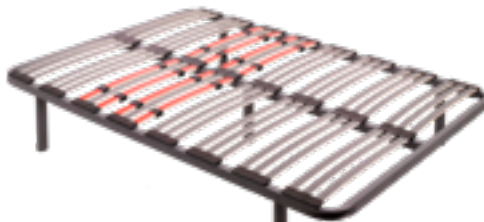

A770 -- SOMIER MULTILÁMINAS.

- Tubo de acero 40x30 mm.
- Láminas de madera acabado rugoso antideslizante.
- Láminas de refuerzo y regulador firmeza en zona lumbar.
- Patas no incluidas.

A770	135x190 cm.	109€
A770	150x190 cm.	119€

A862 -- LITERA.

Litera reforzada (apta para albergues) color gris 90x190 cm.