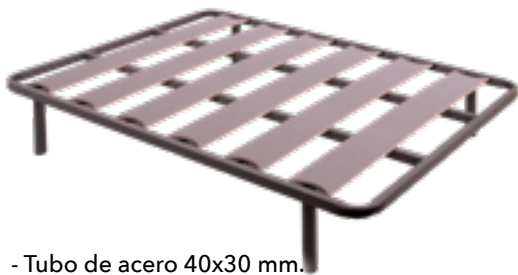

A71 -- SOMIER.

- Tubo de acero 40x30 mm.
- Láminas de 120 mm. color grafito.
- Patas no incluidas.

A71	90x190 cm.	69€
A71	105x190 cm.	75€
A71	135x190 cm.	95€
A71	150x190 cm.	99€