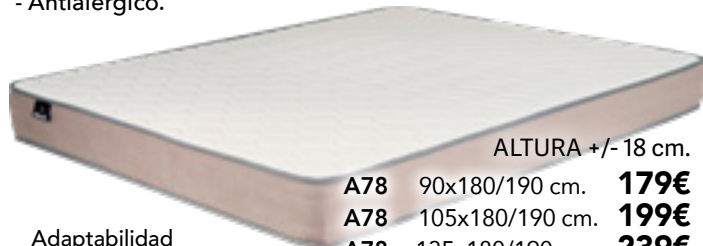

-- COLCHÓN AMATISTA.

Núcleo de foam plus gran firmeza.

- Tejido stretch.
- Antialérgico.

ALTURA +/- 18 cm.

- A78 90x180/190 cm. **179€**
- A78 105x180/190 cm. **199€**
- A78 135x180/190 cm. **239€**
- A78 150x190 cm. **259€**

Adaptabilidad

Firmeza

Transpiración

ALTURA +/- 15 cm.

- A163 90x180/190 cm. **159€**
- A163 105x180/190 cm. **179€**
- A163 135x180/190 cm. **219€**

-- COLCHÓN AMBAR.

Núcleo de muelles encapsulados gran firmeza.

- Viscoelástica a ambas caras.
- Tejido Stretch Apicell (miel de abeja)
- Anatómico
- Antialérgico y transpirable.